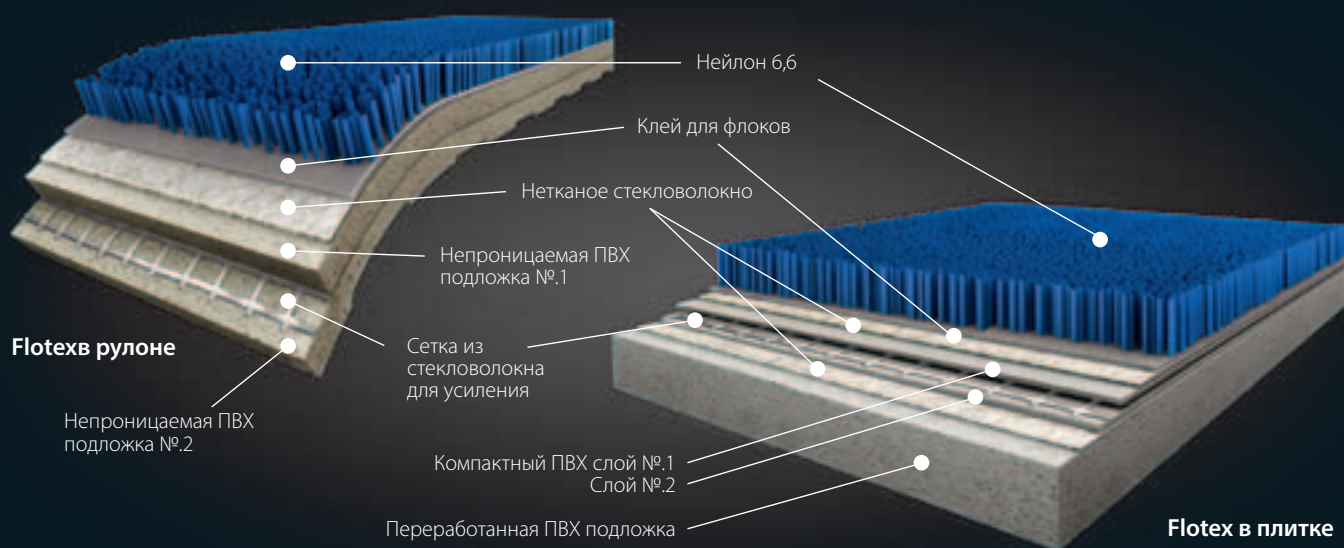

Тишина и гигиеничность

Нейлоновые волокна не только обеспечивают звукопоглощение и комфорт, но также задерживают аллергены и пыль из воздуха, при этом их легко удалить в процессе регулярной сухой или влажной уборки. Благодаря конструкции Flotex устойчив к плесени и запахам, без потери внешнего вида, поскольку пол восстанавливает первоначальный внешний вид после уборки.

Теплота и водонепроницаемость

Простая ежедневная уборка пылесосом очищает поверхность от любой пыли и грязи, попавшей в плотный ворс. Однако допускается очистка паром или механическая чистка в случае сильного загрязнения, с применением минимального количества традиционных очищающих средств. Простая очистка уже восстанавливает внешний вид материала. Широкая гамма расцветок и дизайнов, в которых предлагается Flotex останутся такими же яркими как в день когда материал был уложен.

Безопасность и звукопоглощение

Flotex обеспечивает хорошее поглощение ударного шума (Класс А) и звукоизоляцию (> 20 дБ), способствуя созданию тихого помещения и здания в целом. Flotex также удовлетворяет требованиям нормы по противоскольжению как в сухом, так и влажном виде.

Flotex, —ВЫСОКОТЕХНОЛОГИЧНЫЙ КОВРОЛИН

Flotex абсолютно уникальный текстильный продукт, сочетающий в себе износостойкость гибких напольных покрытий и качество, мягкость и комфорт ковра. Flotex производится из винила с усиленной основой, в которую внедряются флоки нейлона 6.6. Flotex чрезвычайно стабилен в размерах и обладает достоинствами ковра, будучи при этом функциональным и износостойким, к тому же легким в уборке как и гибкое напольное покрытие. Flotex доступен как в рулоне, так и в плитке.