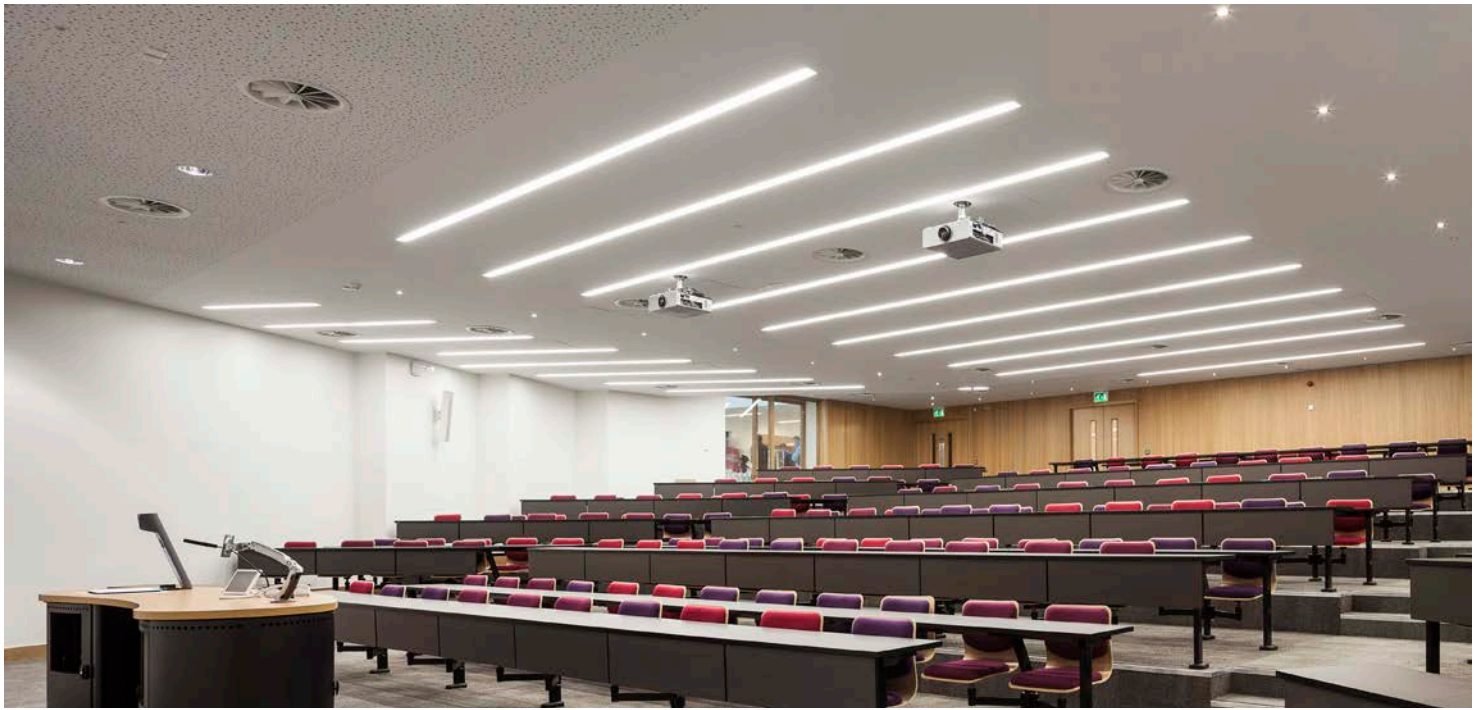

ИННОВАЦИОННОЕ ОТОПЛЕНИЕ И ОХЛАЖДЕНИЕ

Ощущение комфорта в помещении в значительной мере определяется как акустикой, так и соответствующим микроклиматом и вентиляцией. Благодаря системам охлаждения и обогрева, встроенным в потолочную конструкцию, Вы сможете наслаждаться приятным микроклиматом помещения без шума и сквозняков.

Совместно с нашими системными партнерами мы разработаем концепцию, в точности соответствующую Вашим представлениям. Мы окажем Вам поддержку на протяжении всей проектной фазы – от планирования до тендера и реализации.

Охлаждающие и греющие потолки с высочайшей эффективностью:

- Испытанная комплексная система из одних рук с интегрированной гарантией наилучшего результата
- Возможность индивидуальной планировки и реализации для достижения максимальной эффективности посредством имеющихся в наличии полезных площадей
- Низкие эксплуатационные расходы благодаря простой в уходе комплексной системе, минимальная повреждаемость за счет использования проверенных материалов
- Высокий уровень гибкости системы для многофункциональных дополнений, таких как освещение, звукофикация, элементы безопасности и инженерного оборудования
- Возможны различные схемы перфорации с круглыми и квадратными отверстиями по выбору, вкл. системную интеграцию, к примеру, световые и натяжные потолки

ОХЛАЖДАЮЩИЕ И ГРЕЮЩИЕ ПОТОЛКИ