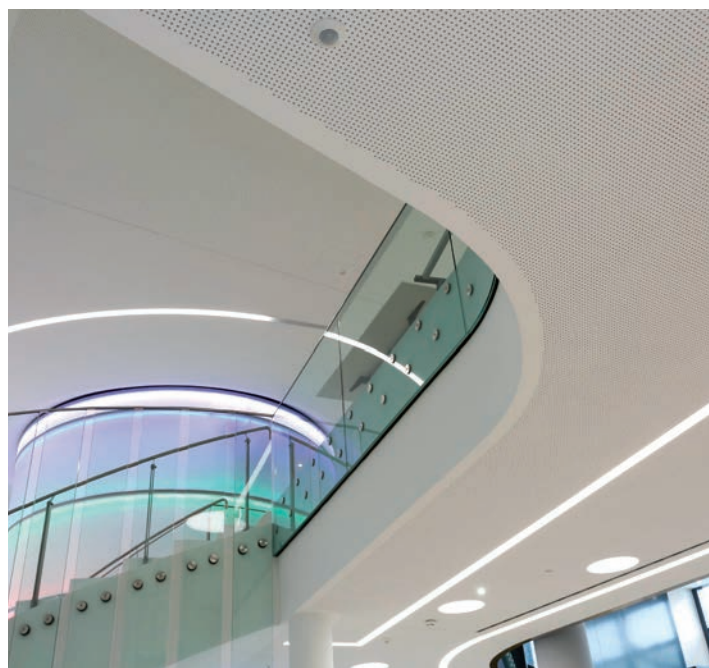

У ВАС ЕСТЬ ВОПРОСЫ КАСАТЕЛЬНО НАШЕЙ ПРОДУКЦИИ, ЛОГИСТИКИ, ПРЕДЛОЖЕНИЯ ИЛИ ЗАПРОСА?

МЫ БУДЕМ РАДЫ ПОМОЧЬ ВАМ!
ОБРАЩАЙТЕСЬ К НАМ!

Расчет & составление предложения

- Телефон: +49 9104 825-191
  Телефон: +49 9104 825-310
- Факс: +49 9104 825-250

Логистика & обработка заказов

- Телефон: +49 9104 825-130
  Телефон: +49 9104 825-121
- Факс: +49 9104 825-250

или по электронной почте:

kundencenter@vogl-deckensysteme.de