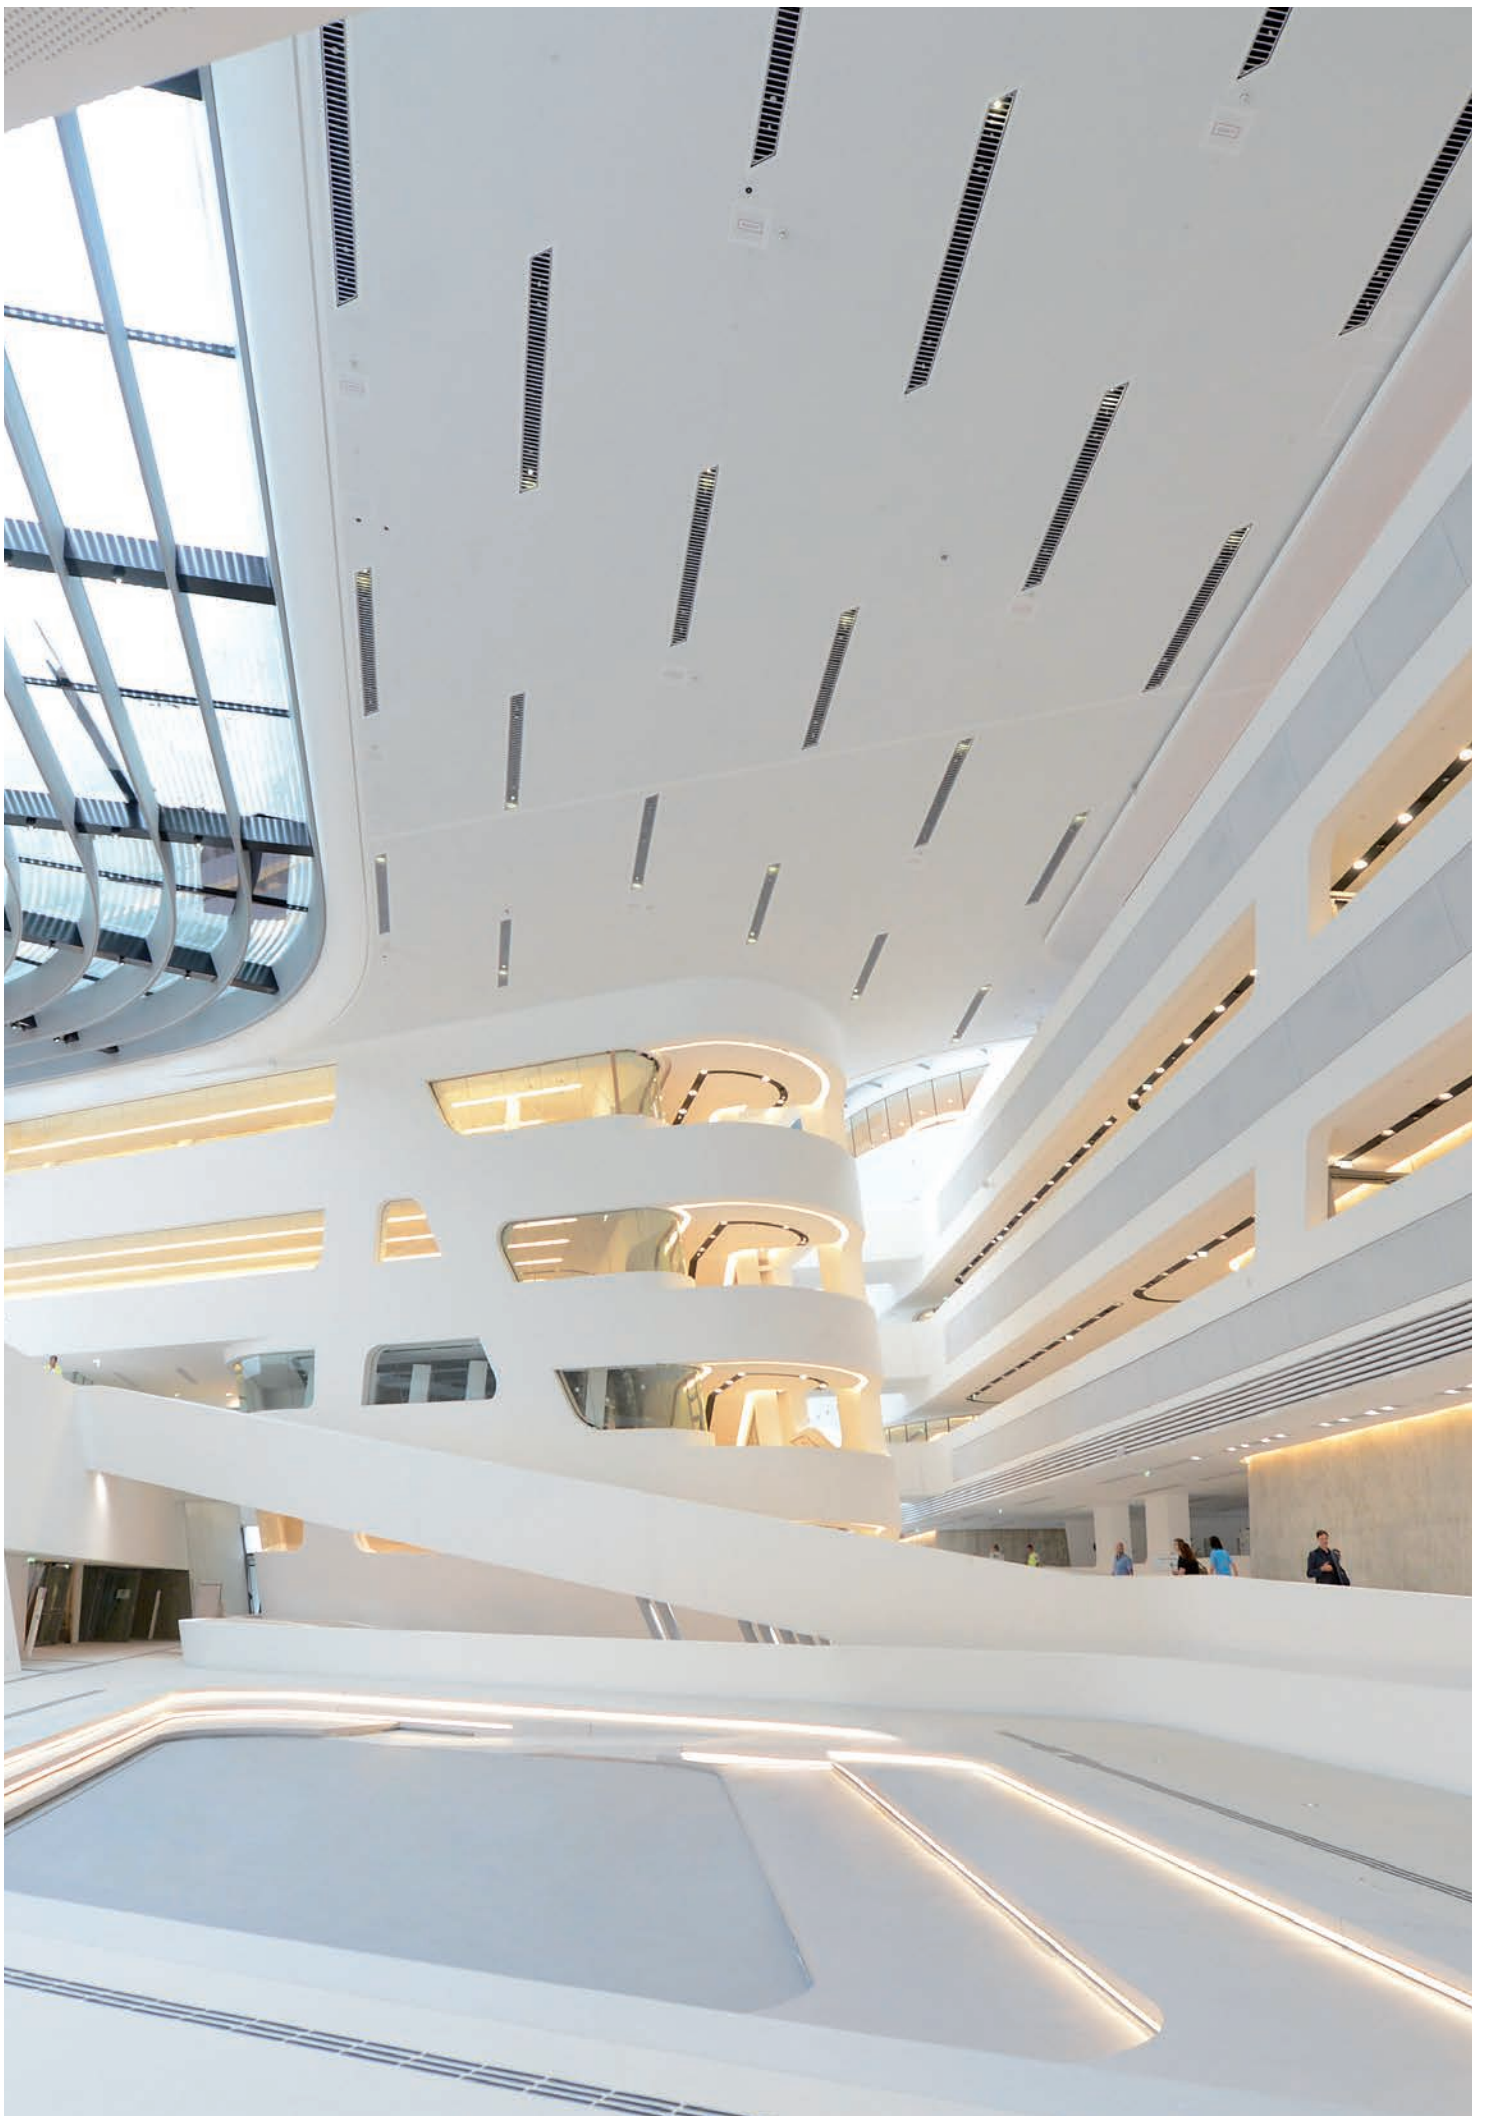

**Откройте для себя
наше разнообразие**

*по форме, цвету и
функциональности*

БЕЗГРАНИЧНАЯ ИНДИВИДУАЛЬНОСТЬ

Каждый объект, каждое помещение и каждый потолок имеет свои уникальные и неповторимые черты. Потолочные конструкции компании Vogl Deckensysteme – идеальное решение для всех, кто желает создать что-то новое и незаурядное.