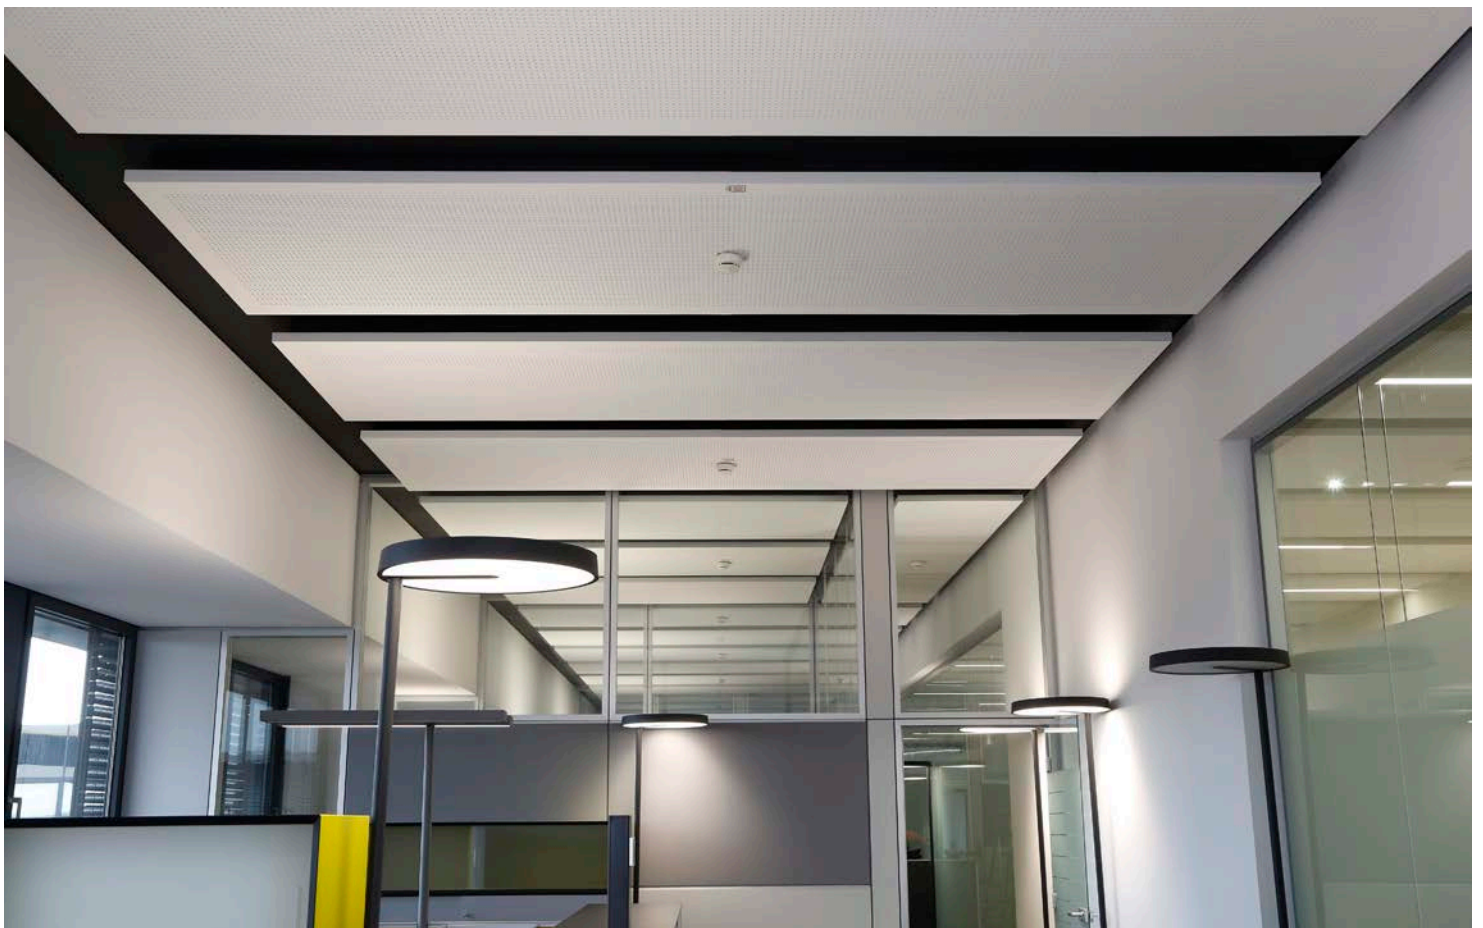

РАССТАВЬТЕ АКЦЕНТЫ

Обилие форм и цветов парящих потолков обеспечивает бесконечное разнообразие при оформлении интерьера. Таким образом сливаются воедино впечатляющий дизайн и эффективность акустики. Это позволит Вам создать приятную атмосферу прежде всего в помещениях с непростыми условиями, например, в фойе или офисах открытого типа. Парящие потолки позволяют реализовать различные решения даже при наличии особых требований к их оформлению, к примеру, с системами темперирования бетонных перекрытий. В зависимости от требований, потолки можно сделать multifunctionalными и дополнить их, к примеру, охлаждающими и греющими элементами. Наши парящие потолки изготавливаются и предварительно собираются и как стандартные изделия, и в соответствии с индивидуальными пожеланиями заказчика. Крупногабаритные конструкции разделяются на удобные для транспортировки и отвечающие требованиям стройплощадки сегменты. Высокая степень предварительной готовности и простая техника монтажа обеспечивают быструю обработку на стройплощадке.