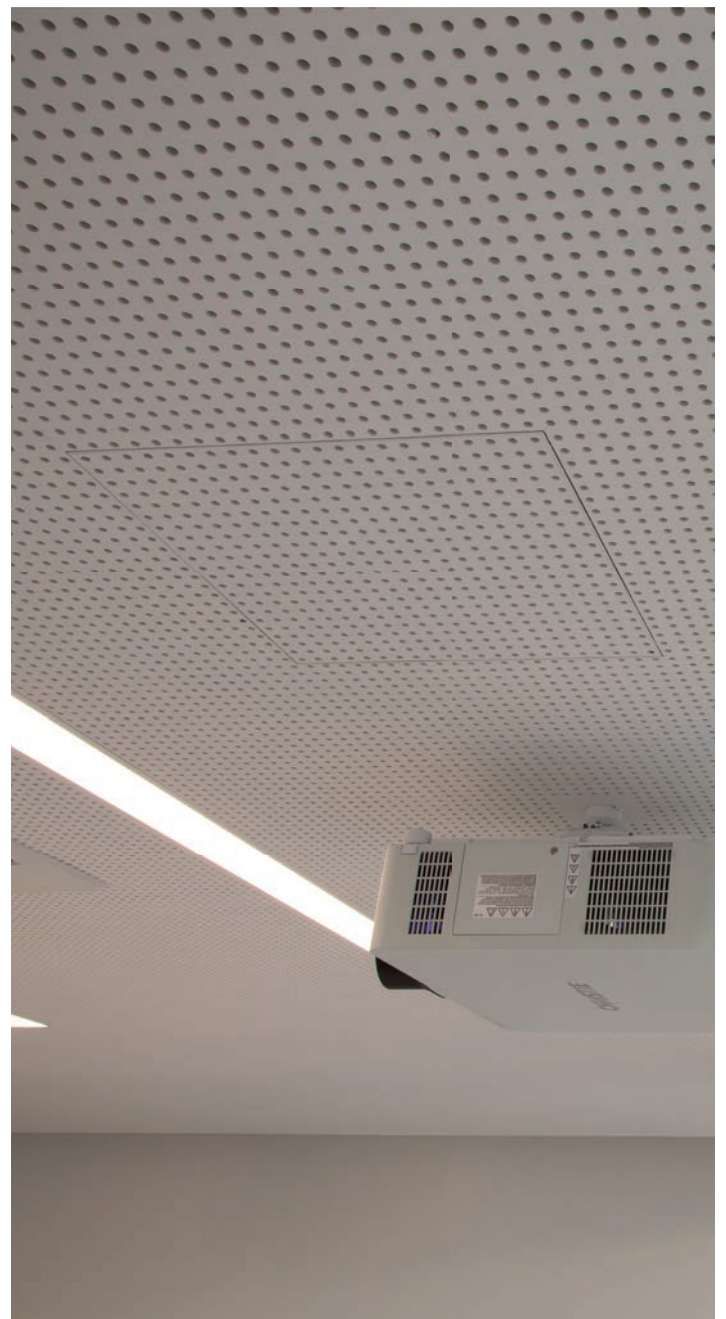

РЕВИЗИОННЫЕ ЛЮКИ