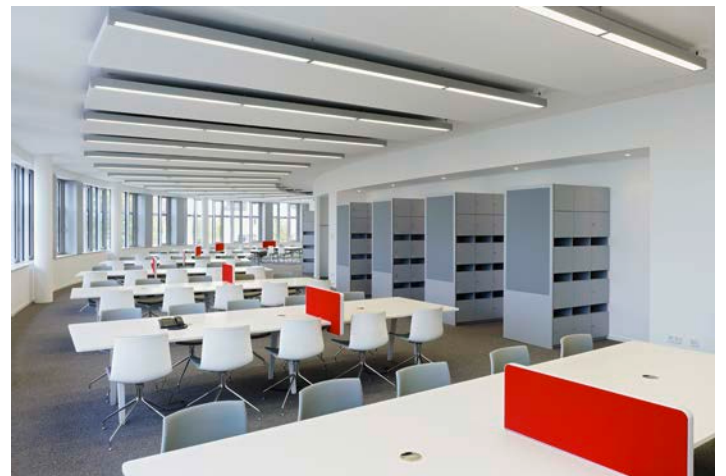

ПАРЯЩИЙ ПОТОЛОК

Совершенство формы непосредственно с завода

Уникальная предварительная обработка имеет ряд решающих преимуществ:

- Огромное многообразие геометрических форм, цветов, функций и схем расположения отверстий
- Идеальное дополнение к акустике
- Удобство монтажа
- Идеальный предварительно собранный парящий потолок для непосредственного конечного монтажа – проще не бывает